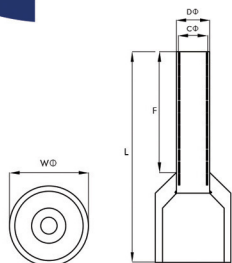

اتصال مطمئن‌تر سیم به ترمینال
ایمنی بالاتر عایق‌کاری سیم
عدم نیاز به استفاده از چسب برق
سرعت کار بالاتر

DeDe
Electric Group

تصویر	ضخامت‌های (mm)	جنس	رنگ	تعداد در کارتن	تعداد در جعبه	کد کالا	شرح کالا	ردیف
	۰/۱۵	مس الکتروپلیتیک با خلوص بیش از ۹۹/۹۵٪ با آبکاری قلع روکش از جنس پبی وینیل کلراید بدون هالوژن با مدرک RoHS	سفید	۱۵۰,۰۰۰	۱۲,۵۰۰	E 0508	وایرشو روکش دار، ورودی سیم ۰/۵ میلی‌متر مربع، طول ۸ میلی‌متر	۱
	۰/۱۵		آبی روشن	۱۳۸,۰۰۰	۱۱,۵۰۰	E 7508	وایرشو روکش دار، ورودی سیم ۰/۷۵ میلی‌متر مربع، طول ۸ میلی‌متر	۲
	۰/۱۵		قرمز	۱۲۰,۰۰۰	۱۰,۰۰۰	E 1008	وایرشو روکش دار، ورودی سیم ۱ میلی‌متر مربع، طول ۸ میلی‌متر	۳
	۰/۱۵		مشکی	۸۴,۰۰۰	۷,۰۰۰	E 1508	وایرشو روکش دار، ورودی سیم ۱/۵ میلی‌متر مربع، طول ۸ میلی‌متر	۴
	۰/۱۵		مشکی	۸۴,۰۰۰	۷,۰۰۰	E 1512	وایرشو روکش دار، ورودی سیم ۱/۵ میلی‌متر مربع، طول ۱۲ میلی‌متر	۵
	۰/۱۵		خاکستری	۶۰,۰۰۰	۵,۰۰۰	E 2508	وایرشو روکش دار، ورودی سیم ۲/۵ میلی‌متر مربع، طول ۸ میلی‌متر	۶
	۰/۱۵		خاکستری	۶۰,۰۰۰	۵,۰۰۰	E 2512	وایرشو روکش دار، ورودی سیم ۲/۵ میلی‌متر مربع، طول ۱۲ میلی‌متر	۷
	۰/۲۰		نارنجی	۴۲,۰۰۰	۳,۵۰۰	E 4010	وایرشو روکش دار، ورودی سیم ۴ میلی‌متر مربع، طول ۱۰ میلی‌متر	۸
	۰/۲۰		سبز	۳۰,۰۰۰	۲,۵۰۰	E 6012	وایرشو روکش دار، ورودی سیم ۶ میلی‌متر مربع، طول ۱۲ میلی‌متر	۹
	۰/۲۰		قهوه‌ای	۱۸,۰۰۰	۱,۵۰۰	E 10012	وایرشو روکش دار، ورودی سیم ۱۰ میلی‌متر مربع، طول ۱۲ میلی‌متر	۱۰
	۰/۲۰		عاجی	۱۲,۰۰۰	۱,۰۰۰	E 16012	وایرشو روکش دار، ورودی سیم ۱۶ میلی‌متر مربع، طول ۱۲ میلی‌متر	۱۱
	۰/۲۰		مشکی	۷,۲۰۰	۶۰۰	E 25016	وایرشو روکش دار، ورودی سیم ۲/۵ میلی‌متر مربع، طول ۱۶ میلی‌متر	۱۲
	۰/۲۰		قرمز	۶,۰۰۰	۵۰۰	E 35016	وایرشو روکش دار، ورودی سیم ۳/۵ میلی‌متر مربع، طول ۱۶ میلی‌متر	۱۳
	۰/۲۰		آبی	۲,۴۰۰	۲۰۰	E 50020	وایرشو روکش دار، ورودی سیم ۵ میلی‌متر مربع، طول ۲۰ میلی‌متر	۱۴
	۰/۲۰		زرد	۱,۲۰۰	۱۰۰	E 70025	وایرشو روکش دار، ورودی سیم ۷ میلی‌متر مربع، طول ۲۵ میلی‌متر	۱۵
	۰/۲۰		قرمز	۱,۲۰۰	۱۰۰	E 95025	وایرشو روکش دار، ورودی سیم ۹/۵ میلی‌متر مربع، طول ۲۵ میلی‌متر	۱۶
	۰/۱۵	سفید	۷۸,۰۰۰	۶,۵۰۰	TE 0508	وایرشو دوپل روکش دار، ورودی دو سیم ۰/۵ میلی‌متر مربع، طول ۸ میلی‌متر	۱۷	
	۰/۱۵	آبی روشن	۷۸,۰۰۰	۶,۵۰۰	TE 7508	وایرشو دوپل روکش دار، ورودی دو سیم ۰/۷۵ میلی‌متر مربع، طول ۸ میلی‌متر	۱۸	
	۰/۱۵	قرمز	۶۰,۰۰۰	۵,۰۰۰	TE 1008	وایرشو دوپل روکش دار، ورودی دو سیم ۱ میلی‌متر مربع، طول ۸ میلی‌متر	۱۹	
	۰/۱۵	مشکی	۳۶,۰۰۰	۳,۰۰۰	TE 1508	وایرشو دوپل روکش دار، ورودی دو سیم ۱/۵ میلی‌متر مربع، طول ۸ میلی‌متر	۲۰	
	۰/۲۰	خاکستری	۲۴,۰۰۰	۲,۰۰۰	TE 2510	وایرشو دوپل روکش دار، ورودی دو سیم ۲/۵ میلی‌متر مربع، طول ۱۰ میلی‌متر	۲۱	
	۰/۲۰	نارنجی	۱۸,۰۰۰	۱,۵۰۰	TE 4010	وایرشو دوپل روکش دار، ورودی دو سیم ۴ میلی‌متر مربع، طول ۱۰ میلی‌متر	۲۲	
	۰/۲۰	سبز	۱۲,۰۰۰	۱,۰۰۰	TE 6012	وایرشو دوپل روکش دار، ورودی دو سیم ۶ میلی‌متر مربع، طول ۱۲ میلی‌متر	۲۳	
	۰/۲۰	قهوه‌ای	۷,۲۰۰	۶۰۰	TE 10014	وایرشو دوپل روکش دار، ورودی دو سیم ۱۰ میلی‌متر مربع، طول ۱۴ میلی‌متر	۲۴	
	۰/۲۰	عاجی	۳,۶۰۰	۳۰۰	TE 16014	وایرشو دوپل روکش دار، ورودی دو سیم ۱۶ میلی‌متر مربع، طول ۱۴ میلی‌متر	۲۵	