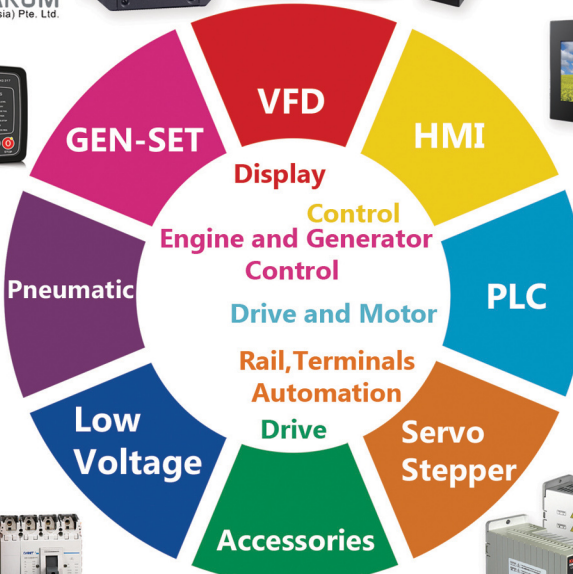

FATEK

AIRTAC

CHINT
CHINT ELECTRIC

Kinco
Automation

HANYOUNG NUX
Klemsan
RAMAESP

iswitch ele.

NIK CONTROL

www.nikcontrol.com
@nikcontrol
nikcontrol_company
۰۹۱۵۲۰۲۶۲۲۵