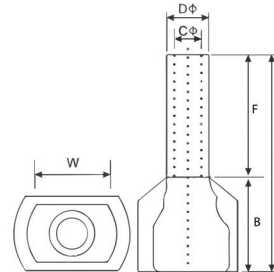

اتصال مطمئن‌تر سیم به ترمینال
ایمنی بالاتر عایق‌کاری سیم
عدم نیاز به استفاده از چسب برق
سرعت کار بالاتر

DeDe
Electric Group

تصویر	ضخامت‌های (mm)	جنس	رنگ	تعداد در کارتن	تعداد در جعبه	کد کالا	شرح کالا	ردیف
	۰/۱۵	مس الکتروپلیتیک با خلوص بیش از ۹۹/۹۵٪ با آبکاری قلع روکش از جنس پبی وینیل کلراید بدون هالوژن با مدرک RoHS	سفید	۱۵۰,۰۰۰	۱۲,۵۰۰	E 0508	وایرشو روکش دار، ورودی سیم ۰/۵ میلی‌متر مربع، طول ۸ میلی‌متر	۱
	۰/۱۵		آبی روشن	۱۳۸,۰۰۰	۱۱,۵۰۰	E 7508	وایرشو روکش دار، ورودی سیم ۰/۷۵ میلی‌متر مربع، طول ۸ میلی‌متر	۲
	۰/۱۵		قرمز	۱۲۰,۰۰۰	۱۰,۰۰۰	E 1008	وایرشو روکش دار، ورودی سیم ۱ میلی‌متر مربع، طول ۸ میلی‌متر	۳
	۰/۱۵		مشکی	۸۴,۰۰۰	۷,۰۰۰	E 1508	وایرشو روکش دار، ورودی سیم ۱/۵ میلی‌متر مربع، طول ۸ میلی‌متر	۴
	۰/۱۵		مشکی	۸۴,۰۰۰	۷,۰۰۰	E 1512	وایرشو روکش دار، ورودی سیم ۱/۵ میلی‌متر مربع، طول ۱۲ میلی‌متر	۵
	۰/۱۵		خاکستری	۶۰,۰۰۰	۵,۰۰۰	E 2508	وایرشو روکش دار، ورودی سیم ۲/۵ میلی‌متر مربع، طول ۸ میلی‌متر	۶
	۰/۱۵		خاکستری	۶۰,۰۰۰	۵,۰۰۰	E 2512	وایرشو روکش دار، ورودی سیم ۲/۵ میلی‌متر مربع، طول ۱۲ میلی‌متر	۷
	۰/۲۰		نارنجی	۴۲,۰۰۰	۳,۵۰۰	E 4010	وایرشو روکش دار، ورودی سیم ۴ میلی‌متر مربع، طول ۱۰ میلی‌متر	۸
	۰/۲۰		سبز	۳۰,۰۰۰	۲,۵۰۰	E 6012	وایرشو روکش دار، ورودی سیم ۶ میلی‌متر مربع، طول ۱۲ میلی‌متر	۹
	۰/۲۰		قهوه‌ای	۱۸,۰۰۰	۱,۵۰۰	E 10012	وایرشو روکش دار، ورودی سیم ۱۰ میلی‌متر مربع، طول ۱۲ میلی‌متر	۱۰
	۰/۲۰		عاجی	۱۲,۰۰۰	۱,۰۰۰	E 16012	وایرشو روکش دار، ورودی سیم ۱۶ میلی‌متر مربع، طول ۱۲ میلی‌متر	۱۱
	۰/۲۰		مشکی	۷,۲۰۰	۶۰۰	E 25016	وایرشو روکش دار، ورودی سیم ۲/۵ میلی‌متر مربع، طول ۱۶ میلی‌متر	۱۲
	۰/۲۰		قرمز	۶,۰۰۰	۵۰۰	E 35016	وایرشو روکش دار، ورودی سیم ۳/۵ میلی‌متر مربع، طول ۱۶ میلی‌متر	۱۳
	۰/۲۰		آبی	۲,۴۰۰	۲۰۰	E 50020	وایرشو روکش دار، ورودی سیم ۵ میلی‌متر مربع، طول ۲۰ میلی‌متر	۱۴
	۰/۲۰		زرد	۱,۲۰۰	۱۰۰	E 70025	وایرشو روکش دار، ورودی سیم ۷ میلی‌متر مربع، طول ۲۵ میلی‌متر	۱۵
	۰/۲۰		قرمز	۱,۲۰۰	۱۰۰	E 95025	وایرشو روکش دار، ورودی سیم ۹/۵ میلی‌متر مربع، طول ۲۵ میلی‌متر	۱۶
	۰/۱۵	سفید	۷۸,۰۰۰	۶,۵۰۰	TE 0508	وایرشو دوپل روکش دار، ورودی دو سیم ۰/۵ میلی‌متر مربع، طول ۸ میلی‌متر	۱۷	
	۰/۱۵	آبی روشن	۷۸,۰۰۰	۶,۵۰۰	TE 7508	وایرشو دوپل روکش دار، ورودی دو سیم ۰/۷۵ میلی‌متر مربع، طول ۸ میلی‌متر	۱۸	
	۰/۱۵	قرمز	۶۰,۰۰۰	۵,۰۰۰	TE 1008	وایرشو دوپل روکش دار، ورودی دو سیم ۱ میلی‌متر مربع، طول ۸ میلی‌متر	۱۹	
	۰/۱۵	مشکی	۳۶,۰۰۰	۳,۰۰۰	TE 1508	وایرشو دوپل روکش دار، ورودی دو سیم ۱/۵ میلی‌متر مربع، طول ۸ میلی‌متر	۲۰	
	۰/۲۰	خاکستری	۲۴,۰۰۰	۲,۰۰۰	TE 2510	وایرشو دوپل روکش دار، ورودی دو سیم ۲/۵ میلی‌متر مربع، طول ۱۰ میلی‌متر	۲۱	
	۰/۲۰	نارنجی	۱۸,۰۰۰	۱,۵۰۰	TE 4010	وایرشو دوپل روکش دار، ورودی دو سیم ۴ میلی‌متر مربع، طول ۱۰ میلی‌متر	۲۲	
	۰/۲۰	سبز	۱۲,۰۰۰	۱,۰۰۰	TE 6012	وایرشو دوپل روکش دار، ورودی دو سیم ۶ میلی‌متر مربع، طول ۱۲ میلی‌متر	۲۳	
	۰/۲۰	قهوه‌ای	۷,۲۰۰	۶۰۰	TE 10014	وایرشو دوپل روکش دار، ورودی دو سیم ۱۰ میلی‌متر مربع، طول ۱۴ میلی‌متر	۲۴	
	۰/۲۰	عاجی	۳,۶۰۰	۳۰۰	TE 16014	وایرشو دوپل روکش دار، ورودی دو سیم ۱۶ میلی‌متر مربع، طول ۱۴ میلی‌متر	۲۵	