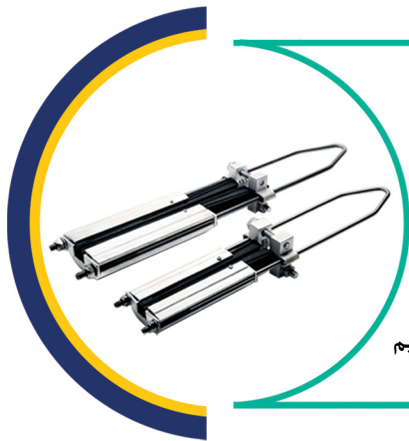

بست کمربندی پلاستیکی محصول شرکت DeDe

بست های کمربندی نوعی نگاه دارنده اند که برای خوشه کردن سیم ها یا کابل های الکتریکی طراحی شده اند. با توجه به اقتصادی بودن و امکان استفاده راحت و سریع، از بست ها جهت بستن دو یا چند شی به یکدیگر استفاده می شود. این محصولات علاوه بر صنعت برق در محدوده وسیعی از صنایع دیگر و همچنین مصارف خانگی کاربردی وسیع دارد.

DeDe
Electric Group

ما نماینده انحصاری فروش محصولات فشار متوسط شرکت آژند کاوش ساعی، واردکننده ملزومات سیم و کابل با برند DeDe و WOER در ایران هستیم.

سرکابل سرد محصول شرکت WOER

به مجموعه تجهیزاتی که جهت اتصال کابل های زمینی و خود نگهدار به ترانسفورماتور، شینه، کلیدها و ... گفته می شود که از پلیمر سیلیکون تهیه شده اند که پس از ساخت بر روی یک فنر غیرفلزی قرار می گیرند که در هنگام نصب و پس از قرار گرفتن سرکابل در محل مناسب با خارج شدن فنر بر روی قسمت های موردنظر کابل جمع می شوند.

ما نماینده انحصاری فروش محصولات شرکت آژند کاوش ساعی، واردکننده ملزومات سیم و کابل با برند DeDe و WOER در استان های خراسان هستیم.

WOER

روکش چسبدار محصول شرکت WOER

لوله های پلیمر جمع شونده که آغشته به یک لایه چسب حرارتی ضد آب و روغن در داخل بدنه روکش می باشد که این چسب موجب آب بندی کامل و جلوگیری از نفوذ هوا، رطوبت و گردوغبار می گردد. ضخامت این روکش بیشتر از روکش های دولایه معمولی است. ضریب جمع شوندگی آن ۳ به ۱ (۳:۱) است و در مقابل اشعه ماوراء بنفش (UV) مقاوم می باشد.

ما نماینده رسمی فروش شرکت الکترو پژواک آرین (رضا ترانس)، تولیدکننده انواع تجهیزات عایقی و اندازه گیری فشار متوسط و فشار ضعیف در ایران هستیم.

WOER

کلمپ انتهایی محصول شرکت آراد کاوش پی

این نوع کلمپ مخصوص انتهایی کردن هادی های روکش دار هوایی فشارمتوسط می باشد. روش اتصال این کلمپ با کابل به صورت گوه ای بوده که باعث متمایز شدن این یراق از سایر کلمپ های موجود در بازار گردیده، چراکه احتیاج به بستن پیچ یا برداشتن روکش هادی نمی باشد. این امر سرعت و سهولت انجام کار و همچنین طول عمر و پایداری شبکه را به همراه دارد.